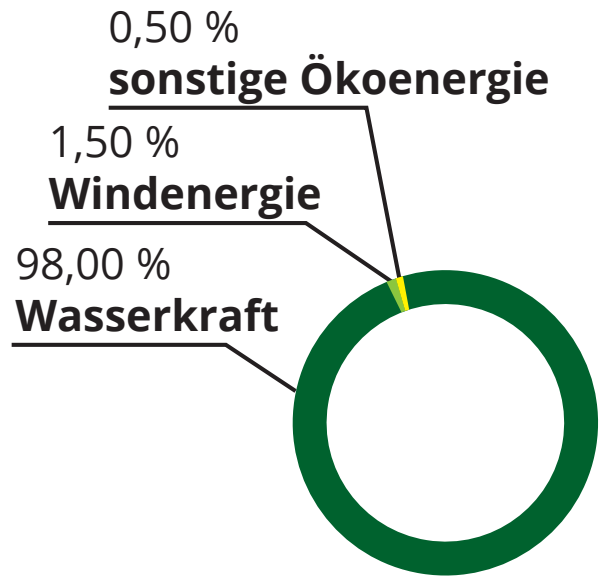

# STROMKENNZEICHNUNG

für den Lieferanten easy green energy GmbH & Co KG

Stromkennzeichnung gem. EIWOG 2010  
§ 78 Abs. 1 und 2 und Stromkennzeichnungs-  
verordnung 2011 für den Zeitraum  
1. Jänner bis 31. Dezember 2018:  
98,00 % Wasserkraft, 1,50 % Windenergie,  
0,50 % Sonstige Ökoenergie.  
Umweltauswirkungen der Stromproduktion:  
keine CO<sub>2</sub>-Emissionen und keine radioaktiven  
Abfälle. Die Herkunft der Nachweise stammt  
zu 100 % aus Österreich.