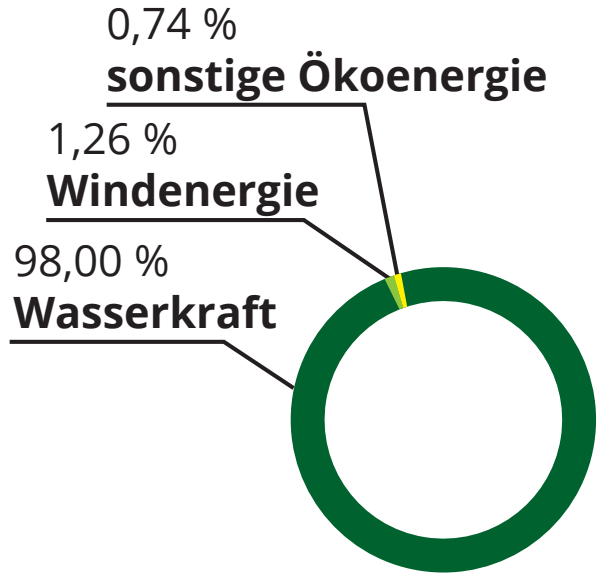

Lidl lohnt sich.

powered by
easygreenenergy
Leben Sie los.

STROMKENNZEICHNUNG

für den Lieferanten easy green energy GmbH & Co KG

Stromkennzeichnung gem. ElWOG 2010
§ 78 Abs. 1 und 2 und Stromkennzeichnungs-
verordnung 2011 für den Zeitraum
1. Jänner bis 31. Dezember 2017:
98,00 % Wasserkraft, 1,26 % Windenergie,
0,74 % Sonstige Ökoenergie.
Umweltauswirkungen der Stromproduktion:
keine CO₂-Emissionen und keine radioaktiven
Abfälle. Die Herkunft der Nachweise stammt
zu 100 % aus Österreich.