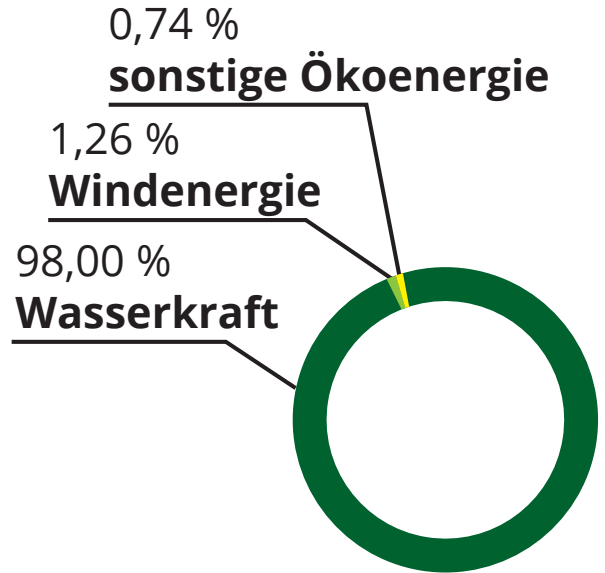

Lidl lohnt sich.

powered by
easygreenenergy
Leben Sie los.

STROMKENNZEICHNUNG

für den Lieferanten easy green energy GmbH & Co KG

Stromkennzeichnung gem. ElWOG 2010
§ 78 Abs. 1 und 2 und Stromkennzeichnungs-
verordnung 2011 für den Zeitraum
1. Jänner bis 31. Dezember 2017:
98,00 % Wasserkraft, 1,26 % Windenergie,
0,74 % Sonstige Ökoenergie.
Umweltauswirkungen der Stromproduktion:
keine CO₂-Emissionen und keine radioaktiven
Abfälle. Die Herkunft der Nachweise stammt
zu 100 % aus Österreich.